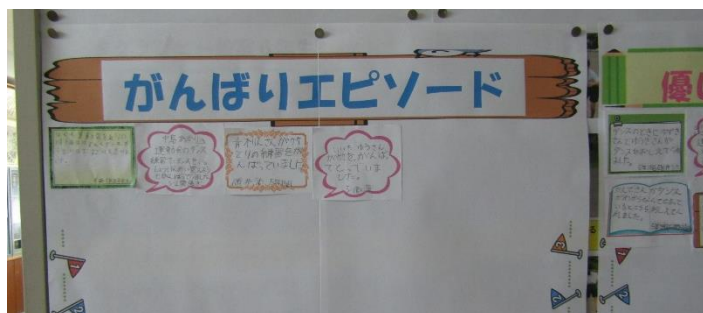

10月26日(土)、運動会を開催いたします。いよいよ運動会の本番です。各学年ともに、ラスト一週間、さらに充実した学習を展開しております。子供たちは、運動会に向けて一生懸命がんばってきました。この取組の成果が十分発揮できることを願っております。

また、各ご家庭でも、がんばっているお子さんへの温かい言葉と励ましをお願いいたします。

各学年の取組

5・6年生の表現の学習

3・4年生の表現の学習

1・2年生の表現の学習

運動会がんばりコーナー

今年も、校長室の廊下側の壁に、「運動会がんばりコーナー」を作りました。子供たちの「がんばりエピソード」と「優しいつながりエピソード」を子供たちが見つけ、紹介してます。

委員会・係の取組

開会式の練習の様子です。団長さん、副団長さんが活躍しています。開会式、閉会式ともに代表委員会の子たちが司会進行を務めます。テントの後ろの方には放送委員会の子がスタンバイしています。開会式の校歌は金管バンドの子たちの生演奏です。ラジオ体操では、体育委員が前に出て、全校の体操をリードします。子供たちが主役となる運動会に向けて、全校挙げて取り組んでいます。ご期待ください。