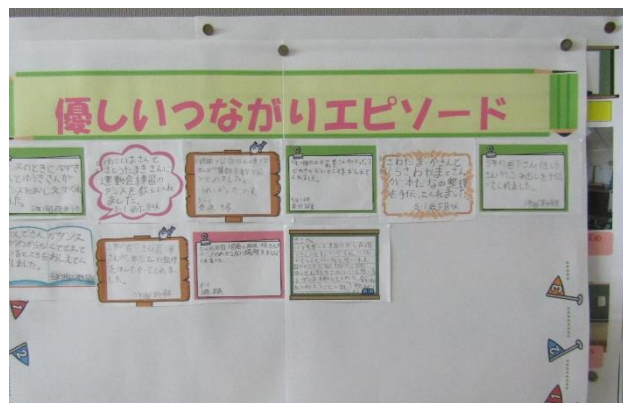

運動会がんばりコーナー

今年も、校長室の廊下側の壁に、「運動会がんばりコーナー」を作りました。子供たちの「がんばりエピソード」と「優しいつながりエピソード」を子供たちが見つけ、紹介してます。

委員会・係の取組

開会式の練習の様子です。団長さん、副団長さんが活躍しています。開会式、閉会式ともに代表委員会の子たちが司会進行を務めます。テントの後ろの方には放送委員会の子がスタンバイしています。開会式の校歌は金管バンドの子たちの生演奏です。ラジオ体操では、体育委員が前に出て、全校の体操をリードします。子供たちが主役となる運動会に向けて、全校挙げて取り組んでいます。ご期待ください。